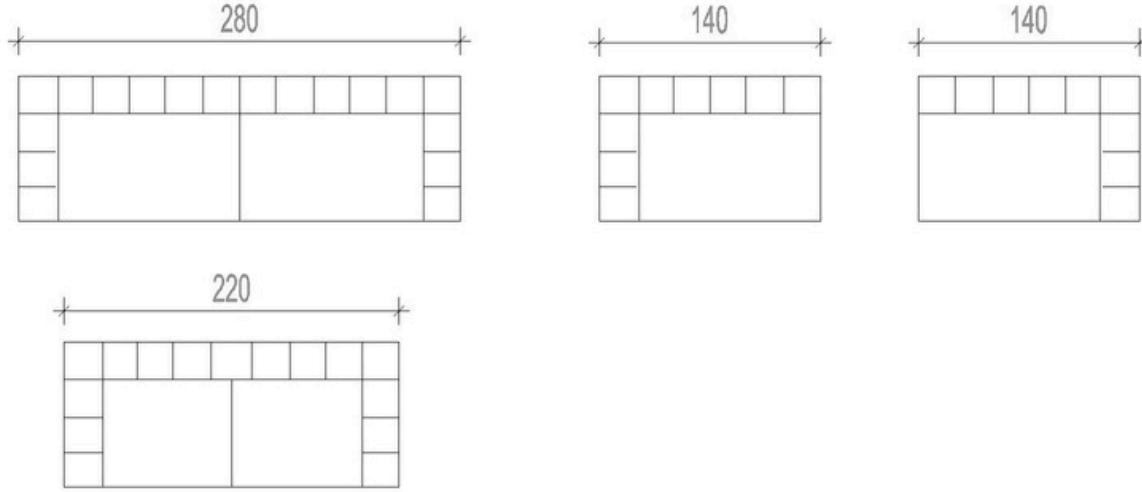

5
FURNITURE

Colette Kanepe

Standart Ölçüler

****Bütün koltuk ürünlerimizde özel ölçü çalışması yapılabilmektedir****

Teknik Özellikler

Fırınlanmış gürgen ağacı iskelet ve minderli oturum

35 dansite soft sünger